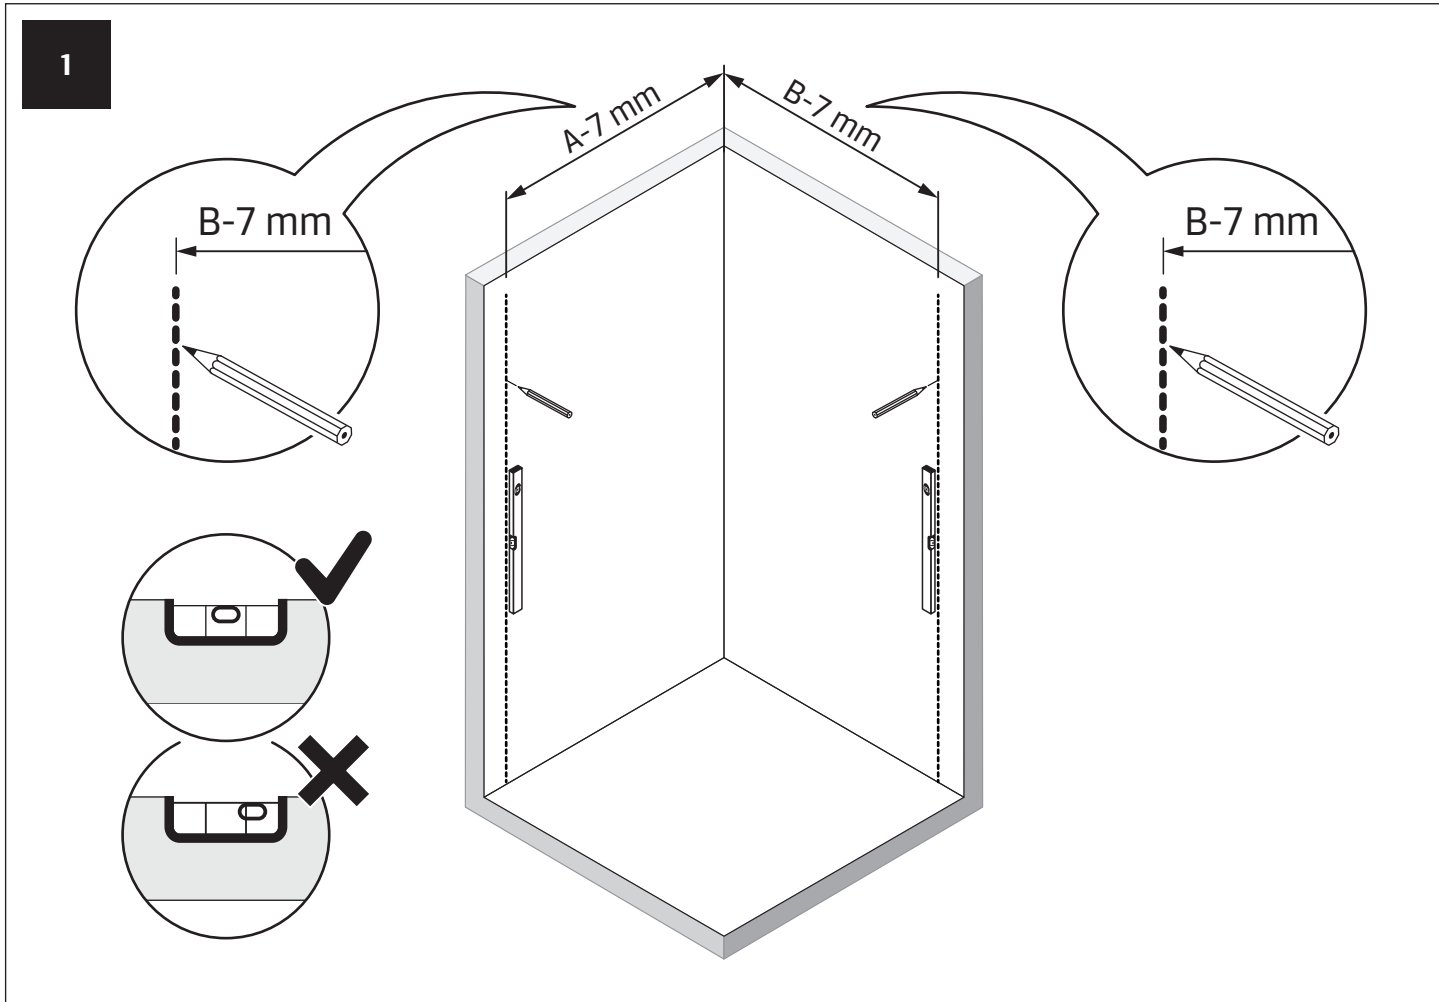

v. 6

techniczne.newtrendy.pl/avexa_narozna_1d

**TABELA NIE DOTYCZY KABIN NA WYMIAR!
THE TABLE DOES NOT INCLUDE CUSTOM-MADE ENCLOSURES!**

Specyfikacja techniczna **Kabin Na Wymiar** znajduje się w potwierdzeniu zamówienia.
The technical specification of the **Custom-Made Cabin** can be found in the order confirmation.

	Wymiary gabarytowe Overall dimensions		Wymiary do osi szyby Dimensions to the pane axis	
	A	B	X1	X2
80x70x200	79,2-80,2	69,2-70,2	77-78	67-68
80x80x200	79,2-80,2	79,2-80,2	77-78	77-78
80x90x200	79,2-80,2	89,2-90,2	77-78	87-88
80x100x200	79,2-80,2	99,2-100,2	77-78	97-98
80x110x200	79,2-80,2	109,2-110,2	77-78	107-108
80x120x200	79,2-80,2	119,2-120,2	77-78	117-118
90x70x200	89,2-90,2	69,2-70,2	87-88	67-68
90x80x200	89,2-90,2	79,2-80,2	87-88	77-78
90x90x200	89,2-90,2	89,2-90,2	87-88	87-88
90x100x200	89,2-90,2	99,2-100,2	87-88	97-98
90x110x200	89,2-90,2	109,2-110,2	87-88	107-108
90x120x200	89,2-90,2	119,2-120,2	87-88	117-118
100x70x200	99,2-100,2	69,2-70,2	97-98	67-68
100x80x200	99,2-100,2	79,2-80,2	97-98	77-78
100x90x200	99,2-100,2	89,2-90,2	97-98	87-88

	Wymiary gabarytowe Overall dimensions		Wymiary do osi szyby Dimensions to the pane axis	
	A	B	X1	X2
100x100x200	99,2-100,2	99,2-100,2	97-98	97-98
100x110x200	99,2-100,2	109,2-110,2	97-98	107-108
100x120x200	99,2-100,2	119,2-120,2	97-98	117-118
110x70x200	109,2-110,2	69,2-70,2	107-108	67-68
110x80x200	109,2-110,2	79,2-80,2	107-108	77-78
110x90x200	109,2-110,2	89,2-90,2	107-108	87-88
110x100x200	109,2-110,2	99,2-100,2	107-108	97-98
110x110x200	109,2-110,2	109,2-110,2	107-108	107-108
110x120x200	109,2-110,2	119,2-120,2	107-108	117-118
120x70x200	119,2-120,2	69,2-70,2	117-118	67-68
120x80x200	119,2-120,2	79,2-80,2	117-118	77-78
120x90x200	119,2-120,2	89,2-90,2	117-118	87-88
120x100x200	119,2-120,2	99,2-100,2	117-118	97-98
120x110x200	119,2-120,2	109,2-110,2	117-118	107-108
120x120x200	119,2-120,2	119,2-120,2	117-118	117-118