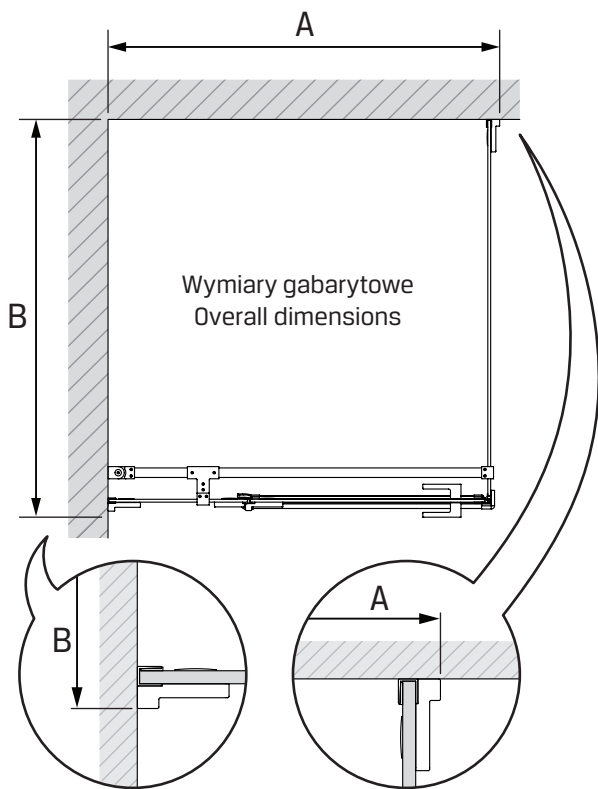

v. 6

techniczne.newtrendy.pl/avexa_narozna_1d

**TABELA NIE DOTYCZY KABIN NA WYMIAR!
THE TABLE DOES NOT INCLUDE CUSTOM-MADE ENCLOSURES!**

Specyfikacja techniczna **Kabin Na Wymiar** znajduje się w potwierdzeniu zamówienia.
The technical specification of the **Custom-Made Cabin** can be found in the order confirmation.

	Wymiary gabarytowe Overall dimensions		Wymiary do osi szyby Dimensions to the pane axis	
	A	B	X1	X2
80x70x200	79,2-80,2	69,2-70,2	77-78	67-68
80x80x200	79,2-80,2	79,2-80,2	77-78	77-78
80x90x200	79,2-80,2	89,2-90,2	77-78	87-88
80x100x200	79,2-80,2	99,2-100,2	77-78	97-98
80x110x200	79,2-80,2	109,2-110,2	77-78	107-108
80x120x200	79,2-80,2	119,2-120,2	77-78	117-118
90x70x200	89,2-90,2	69,2-70,2	87-88	67-68
90x80x200	89,2-90,2	79,2-80,2	87-88	77-78
90x90x200	89,2-90,2	89,2-90,2	87-88	87-88
90x100x200	89,2-90,2	99,2-100,2	87-88	97-98
90x110x200	89,2-90,2	109,2-110,2	87-88	107-108
90x120x200	89,2-90,2	119,2-120,2	87-88	117-118
100x70x200	99,2-100,2	69,2-70,2	97-98	67-68
100x80x200	99,2-100,2	79,2-80,2	97-98	77-78
100x90x200	99,2-100,2	89,2-90,2	97-98	87-88

	Wymiary gabarytowe Overall dimensions		Wymiary do osi szyby Dimensions to the pane axis	
	A	B	X1	X2
100x100x200	99,2-100,2	99,2-100,2	97-98	97-98
100x110x200	99,2-100,2	109,2-110,2	97-98	107-108
100x120x200	99,2-100,2	119,2-120,2	97-98	117-118
110x70x200	109,2-110,2	69,2-70,2	107-108	67-68
110x80x200	109,2-110,2	79,2-80,2	107-108	77-78
110x90x200	109,2-110,2	89,2-90,2	107-108	87-88
110x100x200	109,2-110,2	99,2-100,2	107-108	97-98
110x110x200	109,2-110,2	109,2-110,2	107-108	107-108
110x120x200	109,2-110,2	119,2-120,2	107-108	117-118
120x70x200	119,2-120,2	69,2-70,2	117-118	67-68
120x80x200	119,2-120,2	79,2-80,2	117-118	77-78
120x90x200	119,2-120,2	89,2-90,2	117-118	87-88
120x100x200	119,2-120,2	99,2-100,2	117-118	97-98
120x110x200	119,2-120,2	109,2-110,2	117-118	107-108
120x120x200	119,2-120,2	119,2-120,2	117-118	117-118