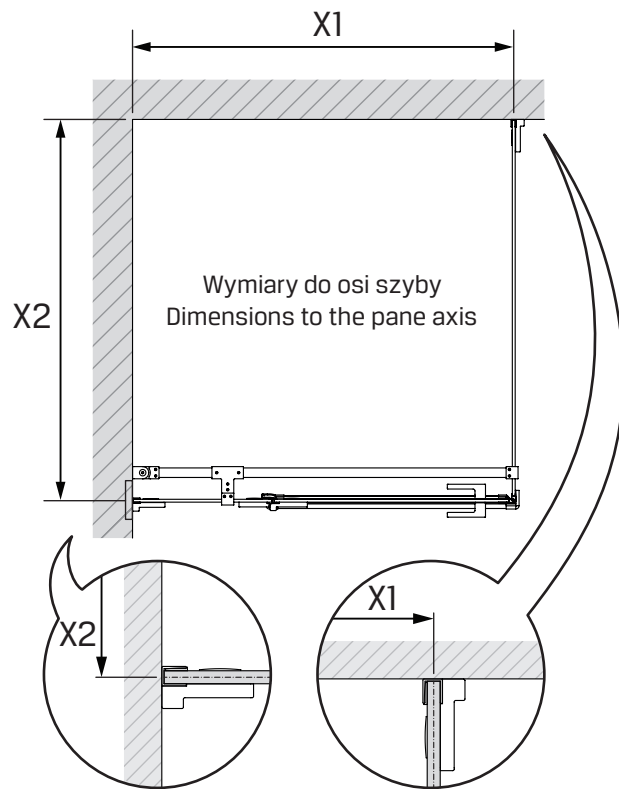

v. 6

techniczne.newtrendy.pl/avexa_narozna_1d

**TABELA NIE DOTYCZY KABIN NA WYMIAR!
THE TABLE DOES NOT INCLUDE CUSTOM-MADE ENCLOSURES!**

Specyfikacja techniczna **Kabin Na Wymiar** znajduje się w potwierdzeniu zamówienia.
The technical specification of the **Custom-Made Cabin** can be found in the order confirmation.

	Wymiary gabarytowe Overall dimensions		Wymiary do osi szyby Dimensions to the pane axis	
	A	B	X1	X2
80x70x200	79,2-80,2	69,2-70,2	77-78	67-68
80x80x200	79,2-80,2	79,2-80,2	77-78	77-78
80x90x200	79,2-80,2	89,2-90,2	77-78	87-88
80x100x200	79,2-80,2	99,2-100,2	77-78	97-98
80x110x200	79,2-80,2	109,2-110,2	77-78	107-108
80x120x200	79,2-80,2	119,2-120,2	77-78	117-118
90x70x200	89,2-90,2	69,2-70,2	87-88	67-68
90x80x200	89,2-90,2	79,2-80,2	87-88	77-78
90x90x200	89,2-90,2	89,2-90,2	87-88	87-88
90x100x200	89,2-90,2	99,2-100,2	87-88	97-98
90x110x200	89,2-90,2	109,2-110,2	87-88	107-108
90x120x200	89,2-90,2	119,2-120,2	87-88	117-118
100x70x200	99,2-100,2	69,2-70,2	97-98	67-68
100x80x200	99,2-100,2	79,2-80,2	97-98	77-78
100x90x200	99,2-100,2	89,2-90,2	97-98	87-88

	Wymiary gabarytowe Overall dimensions		Wymiary do osi szyby Dimensions to the pane axis	
	A	B	X1	X2
100x100x200	99,2-100,2	99,2-100,2	97-98	97-98
100x110x200	99,2-100,2	109,2-110,2	97-98	107-108
100x120x200	99,2-100,2	119,2-120,2	97-98	117-118
110x70x200	109,2-110,2	69,2-70,2	107-108	67-68
110x80x200	109,2-110,2	79,2-80,2	107-108	77-78
110x90x200	109,2-110,2	89,2-90,2	107-108	87-88
110x100x200	109,2-110,2	99,2-100,2	107-108	97-98
110x110x200	109,2-110,2	109,2-110,2	107-108	107-108
110x120x200	109,2-110,2	119,2-120,2	107-108	117-118
120x70x200	119,2-120,2	69,2-70,2	117-118	67-68
120x80x200	119,2-120,2	79,2-80,2	117-118	77-78
120x90x200	119,2-120,2	89,2-90,2	117-118	87-88
120x100x200	119,2-120,2	99,2-100,2	117-118	97-98
120x110x200	119,2-120,2	109,2-110,2	117-118	107-108
120x120x200	119,2-120,2	119,2-120,2	117-118	117-118