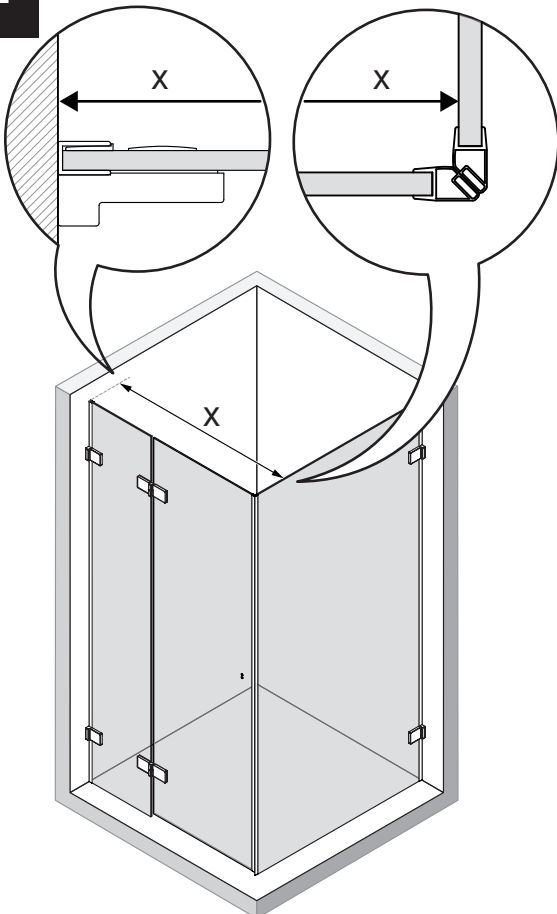

	Wymiary gabarytowe Overall dimensions		Wymiary do osi szyby Dimensions to the pane axis	
	A	B	X1	X2
100x100x200	99,2-100,2	99,2-100,2	97-98	97-98
100x110x200	99,2-100,2	109,2-110,2	97-98	107-108
100x120x200	99,2-100,2	119,2-120,2	97-98	117-118
110x70x200	109,2-110,2	69,2-70,2	107-108	67-68
110x80x200	109,2-110,2	79,2-80,2	107-108	77-78
110x90x200	109,2-110,2	89,2-90,2	107-108	87-88
110x100x200	109,2-110,2	99,2-100,2	107-108	97-98
110x110x200	109,2-110,2	109,2-110,2	107-108	107-108
110x120x200	109,2-110,2	119,2-120,2	107-108	117-118
120x70x200	119,2-120,2	69,2-70,2	117-118	67-68
120x80x200	119,2-120,2	79,2-80,2	117-118	77-78
120x90x200	119,2-120,2	89,2-90,2	117-118	87-88
120x100x200	119,2-120,2	99,2-100,2	117-118	97-98
120x110x200	119,2-120,2	109,2-110,2	117-118	107-108
120x120x200	119,2-120,2	119,2-120,2	117-118	117-118

9.2

10

10.1

10.2

10.3

11

11.1

12