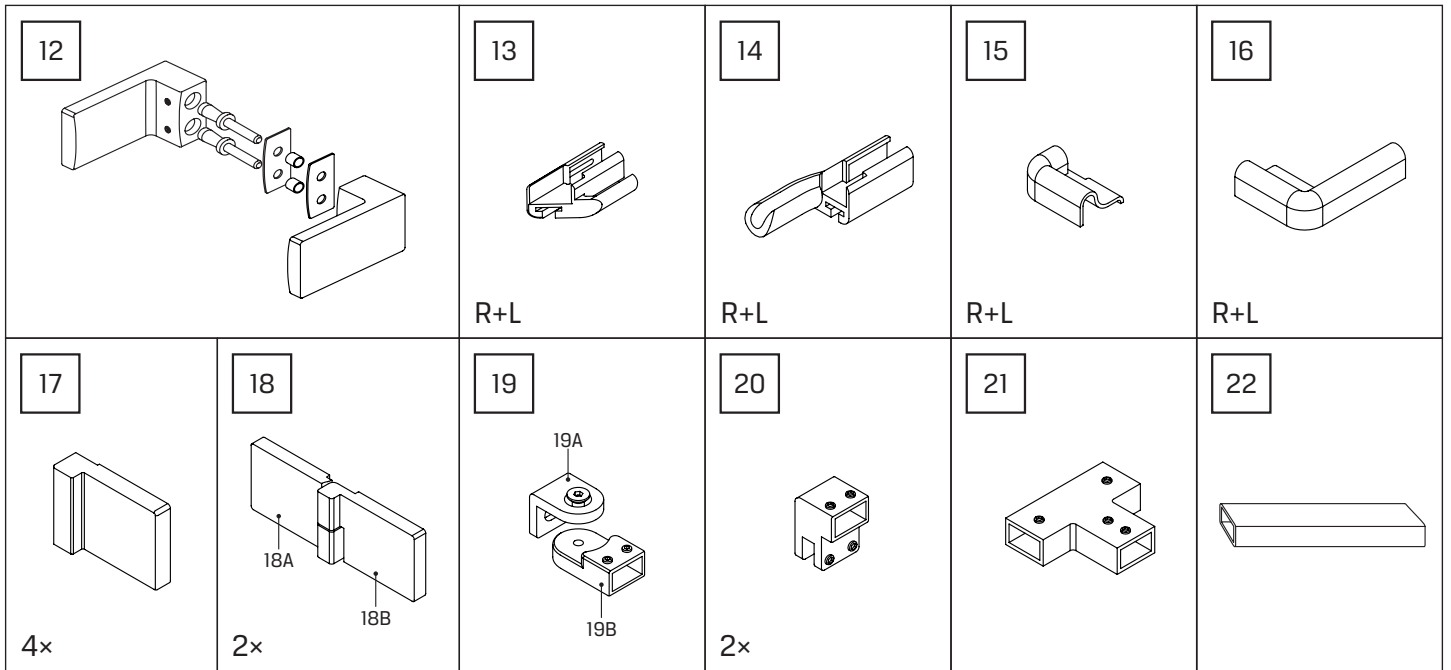

v. 6

techniczne.newtrendy.pl/avexa_narozna_1d

**TABELA NIE DOTYCZY KABIN NA WYMIAR!
THE TABLE DOES NOT INCLUDE CUSTOM-MADE ENCLOSURES!**

Specyfikacja techniczna **Kabin Na Wymiar** znajduje się w potwierdzeniu zamówienia.
The technical specification of the **Custom-Made Cabin** can be found in the order confirmation.

	Wymiary gabarytowe Overall dimensions		Wymiary do osi szyby Dimensions to the pane axis	
	A	B	X1	X2
80x70x200	79,2-80,2	69,2-70,2	77-78	67-68
80x80x200	79,2-80,2	79,2-80,2	77-78	77-78
80x90x200	79,2-80,2	89,2-90,2	77-78	87-88
80x100x200	79,2-80,2	99,2-100,2	77-78	97-98
80x110x200	79,2-80,2	109,2-110,2	77-78	107-108
80x120x200	79,2-80,2	119,2-120,2	77-78	117-118
90x70x200	89,2-90,2	69,2-70,2	87-88	67-68
90x80x200	89,2-90,2	79,2-80,2	87-88	77-78
90x90x200	89,2-90,2	89,2-90,2	87-88	87-88
90x100x200	89,2-90,2	99,2-100,2	87-88	97-98
90x110x200	89,2-90,2	109,2-110,2	87-88	107-108
90x120x200	89,2-90,2	119,2-120,2	87-88	117-118
100x70x200	99,2-100,2	69,2-70,2	97-98	67-68
100x80x200	99,2-100,2	79,2-80,2	97-98	77-78
100x90x200	99,2-100,2	89,2-90,2	97-98	87-88