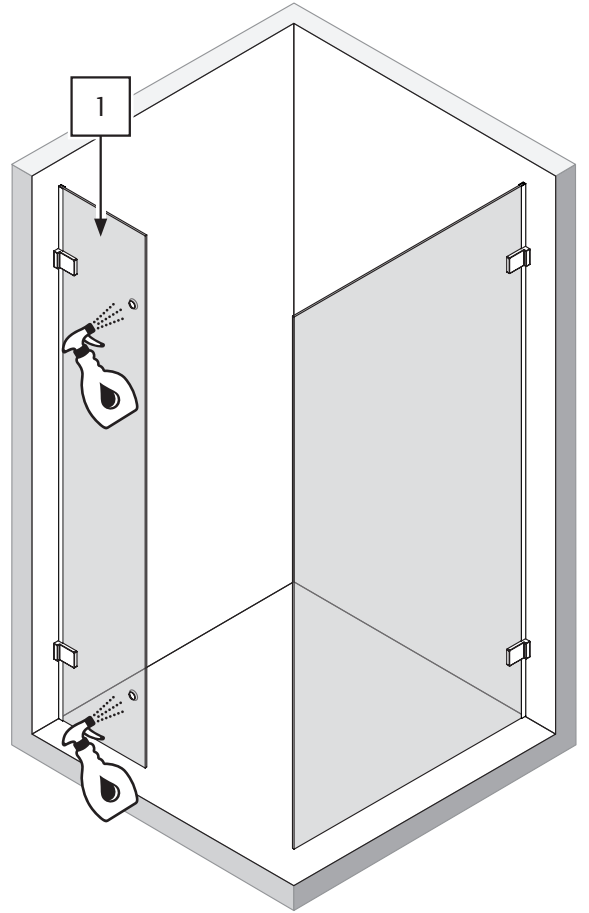

	Wymiary gabarytowe Overall dimensions		Wymiary do osi szyby Dimensions to the pane axis	
	A	B	X1	X2
100x100x200	99,2-100,2	99,2-100,2	97-98	97-98
100x110x200	99,2-100,2	109,2-110,2	97-98	107-108
100x120x200	99,2-100,2	119,2-120,2	97-98	117-118
110x70x200	109,2-110,2	69,2-70,2	107-108	67-68
110x80x200	109,2-110,2	79,2-80,2	107-108	77-78
110x90x200	109,2-110,2	89,2-90,2	107-108	87-88
110x100x200	109,2-110,2	99,2-100,2	107-108	97-98
110x110x200	109,2-110,2	109,2-110,2	107-108	107-108
110x120x200	109,2-110,2	119,2-120,2	107-108	117-118
120x70x200	119,2-120,2	69,2-70,2	117-118	67-68
120x80x200	119,2-120,2	79,2-80,2	117-118	77-78
120x90x200	119,2-120,2	89,2-90,2	117-118	87-88
120x100x200	119,2-120,2	99,2-100,2	117-118	97-98
120x110x200	119,2-120,2	109,2-110,2	117-118	107-108
120x120x200	119,2-120,2	119,2-120,2	117-118	117-118

4.2

4.3

6.2

6.3

7

8

9

9.1