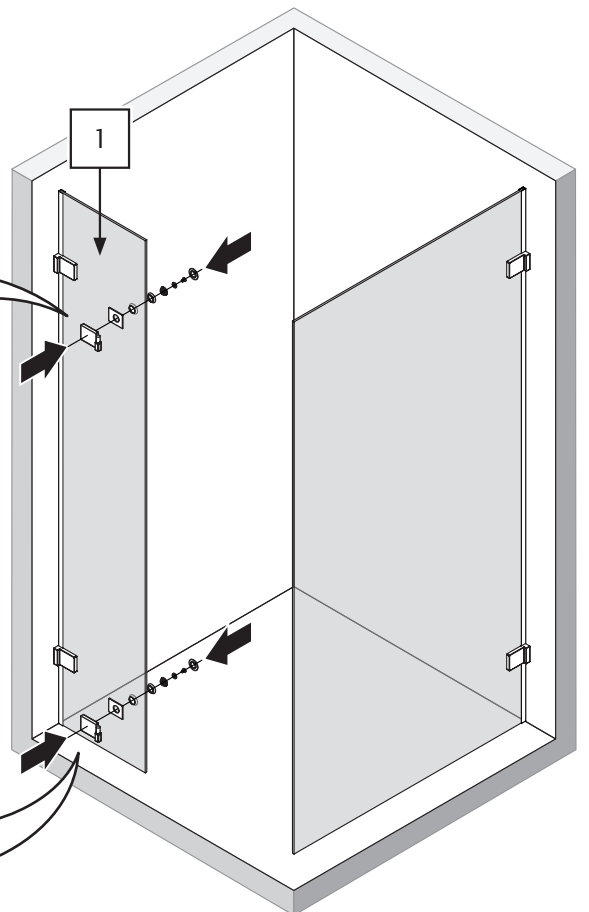

	Wymiary gabarytowe Overall dimensions		Wymiary do osi szyby Dimensions to the pane axis	
	A	B	X1	X2
100x100x200	99,2-100,2	99,2-100,2	97-98	97-98
100x110x200	99,2-100,2	109,2-110,2	97-98	107-108
100x120x200	99,2-100,2	119,2-120,2	97-98	117-118
110x70x200	109,2-110,2	69,2-70,2	107-108	67-68
110x80x200	109,2-110,2	79,2-80,2	107-108	77-78
110x90x200	109,2-110,2	89,2-90,2	107-108	87-88
110x100x200	109,2-110,2	99,2-100,2	107-108	97-98
110x110x200	109,2-110,2	109,2-110,2	107-108	107-108
110x120x200	109,2-110,2	119,2-120,2	107-108	117-118
120x70x200	119,2-120,2	69,2-70,2	117-118	67-68
120x80x200	119,2-120,2	79,2-80,2	117-118	77-78
120x90x200	119,2-120,2	89,2-90,2	117-118	87-88
120x100x200	119,2-120,2	99,2-100,2	117-118	97-98
120x110x200	119,2-120,2	109,2-110,2	117-118	107-108
120x120x200	119,2-120,2	119,2-120,2	117-118	117-118

4.2

4.3

6.2

6.3

7

8

9

9.1