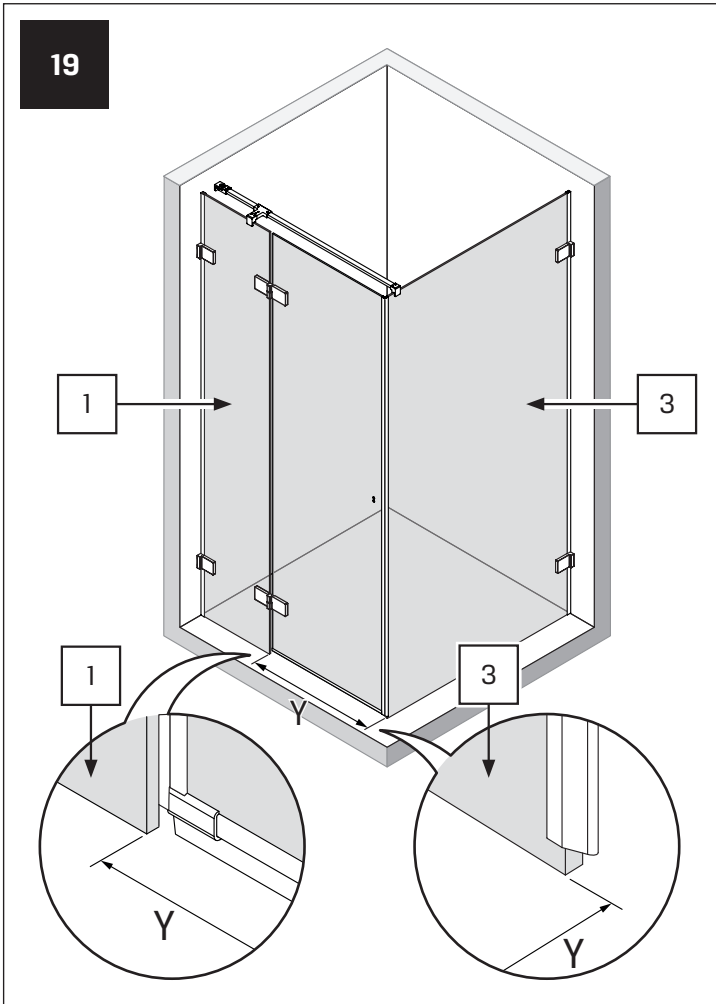

	Wymiary gabarytowe Overall dimensions		Wymiary do osi szyby Dimensions to the pane axis	
	A	B	X1	X2
80x70x200	79,2-80,2	69,2-70,2	77-78	67-68
80x80x200	79,2-80,2	79,2-80,2	77-78	77-78
80x90x200	79,2-80,2	89,2-90,2	77-78	87-88
80x100x200	79,2-80,2	99,2-100,2	77-78	97-98
80x110x200	79,2-80,2	109,2-110,2	77-78	107-108
80x120x200	79,2-80,2	119,2-120,2	77-78	117-118
90x70x200	89,2-90,2	69,2-70,2	87-88	67-68
90x80x200	89,2-90,2	79,2-80,2	87-88	77-78
90x90x200	89,2-90,2	89,2-90,2	87-88	87-88
90x100x200	89,2-90,2	99,2-100,2	87-88	97-98
90x110x200	89,2-90,2	109,2-110,2	87-88	107-108
90x120x200	89,2-90,2	119,2-120,2	87-88	117-118
100x70x200	99,2-100,2	69,2-70,2	97-98	67-68
100x80x200	99,2-100,2	79,2-80,2	97-98	77-78
100x90x200	99,2-100,2	89,2-90,2	97-98	87-88

15.1

16

17

18

18.1

18.2

18.3

20.3