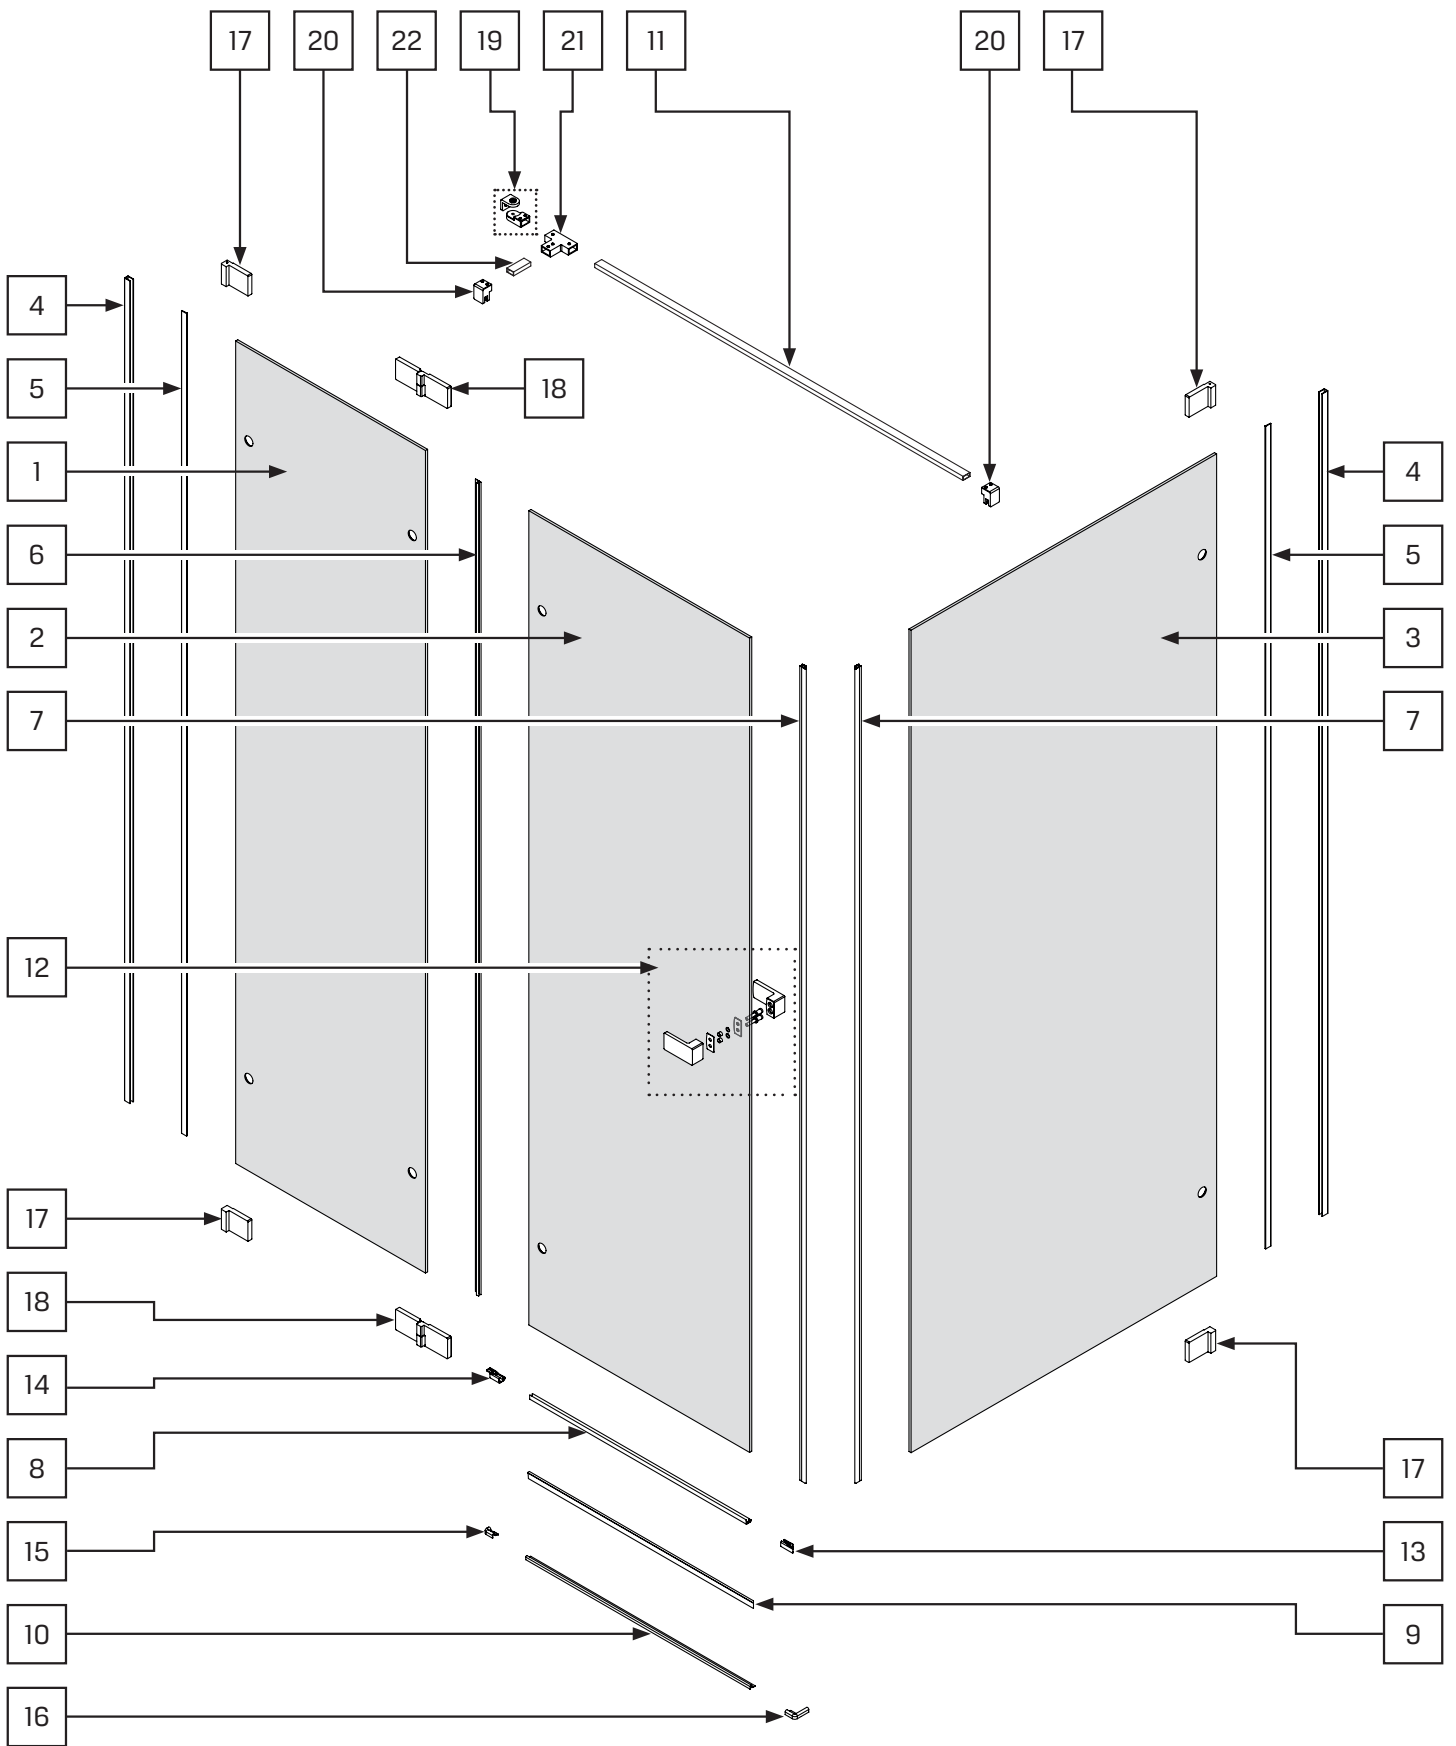

v. 6

techniczne.newtrendy.pl/avexa_narozna_1d

**TABELA NIE DOTYCZY KABIN NA WYMIAR!
THE TABLE DOES NOT INCLUDE CUSTOM-MADE ENCLOSURES!**

Specyfikacja techniczna **Kabin Na Wymiar** znajduje się w potwierdzeniu zamówienia.
The technical specification of the **Custom-Made Cabin** can be found in the order confirmation.

	Wymiary gabarytowe Overall dimensions		Wymiary do osi szyby Dimensions to the pane axis	
	A	B	X1	X2
80x70x200	79,2-80,2	69,2-70,2	77-78	67-68
80x80x200	79,2-80,2	79,2-80,2	77-78	77-78
80x90x200	79,2-80,2	89,2-90,2	77-78	87-88
80x100x200	79,2-80,2	99,2-100,2	77-78	97-98
80x110x200	79,2-80,2	109,2-110,2	77-78	107-108
80x120x200	79,2-80,2	119,2-120,2	77-78	117-118
90x70x200	89,2-90,2	69,2-70,2	87-88	67-68
90x80x200	89,2-90,2	79,2-80,2	87-88	77-78
90x90x200	89,2-90,2	89,2-90,2	87-88	87-88
90x100x200	89,2-90,2	99,2-100,2	87-88	97-98
90x110x200	89,2-90,2	109,2-110,2	87-88	107-108
90x120x200	89,2-90,2	119,2-120,2	87-88	117-118
100x70x200	99,2-100,2	69,2-70,2	97-98	67-68
100x80x200	99,2-100,2	79,2-80,2	97-98	77-78
100x90x200	99,2-100,2	89,2-90,2	97-98	87-88

	Wymiary gabarytowe Overall dimensions		Wymiary do osi szyby Dimensions to the pane axis	
	A	B	X1	X2
100x100x200	99,2-100,2	99,2-100,2	97-98	97-98
100x110x200	99,2-100,2	109,2-110,2	97-98	107-108
100x120x200	99,2-100,2	119,2-120,2	97-98	117-118
110x70x200	109,2-110,2	69,2-70,2	107-108	67-68
110x80x200	109,2-110,2	79,2-80,2	107-108	77-78
110x90x200	109,2-110,2	89,2-90,2	107-108	87-88
110x100x200	109,2-110,2	99,2-100,2	107-108	97-98
110x110x200	109,2-110,2	109,2-110,2	107-108	107-108
110x120x200	109,2-110,2	119,2-120,2	107-108	117-118
120x70x200	119,2-120,2	69,2-70,2	117-118	67-68
120x80x200	119,2-120,2	79,2-80,2	117-118	77-78
120x90x200	119,2-120,2	89,2-90,2	117-118	87-88
120x100x200	119,2-120,2	99,2-100,2	117-118	97-98
120x110x200	119,2-120,2	109,2-110,2	117-118	107-108
120x120x200	119,2-120,2	119,2-120,2	117-118	117-118