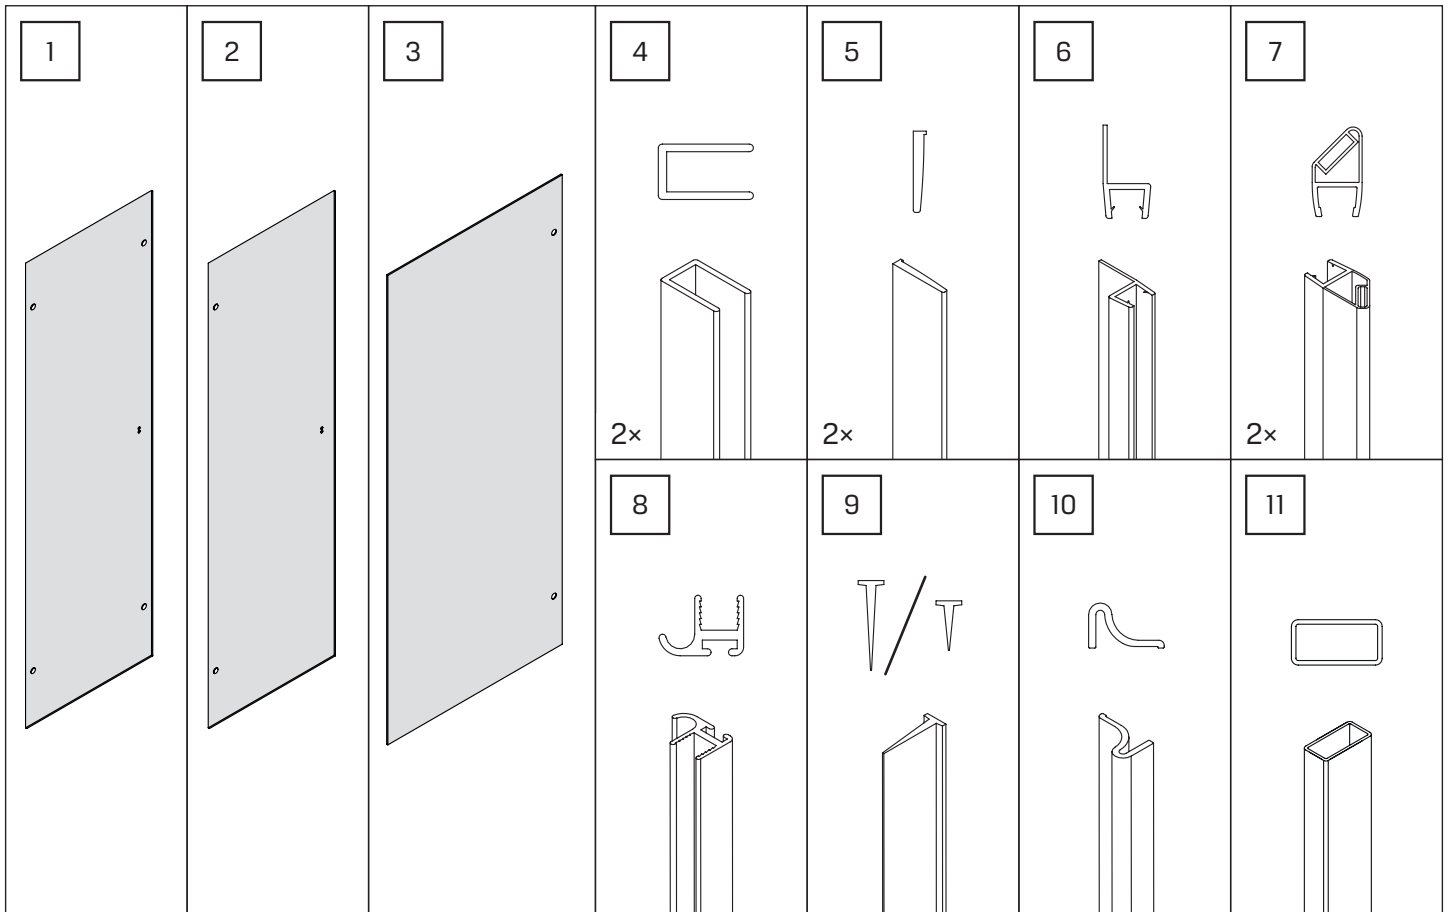

v. 6

techniczne.newtrendy.pl/avexa_narozna_1d

**TABELA NIE DOTYCZY KABIN NA WYMIAR!
THE TABLE DOES NOT INCLUDE CUSTOM-MADE ENCLOSURES!**

Specyfikacja techniczna **Kabin Na Wymiar** znajduje się w potwierdzeniu zamówienia.
The technical specification of the **Custom-Made Cabin** can be found in the order confirmation.

	Wymiary gabarytowe Overall dimensions		Wymiary do osi szyby Dimensions to the pane axis	
	A	B	X1	X2
80x70x200	79,2-80,2	69,2-70,2	77-78	67-68
80x80x200	79,2-80,2	79,2-80,2	77-78	77-78
80x90x200	79,2-80,2	89,2-90,2	77-78	87-88
80x100x200	79,2-80,2	99,2-100,2	77-78	97-98
80x110x200	79,2-80,2	109,2-110,2	77-78	107-108
80x120x200	79,2-80,2	119,2-120,2	77-78	117-118
90x70x200	89,2-90,2	69,2-70,2	87-88	67-68
90x80x200	89,2-90,2	79,2-80,2	87-88	77-78
90x90x200	89,2-90,2	89,2-90,2	87-88	87-88
90x100x200	89,2-90,2	99,2-100,2	87-88	97-98
90x110x200	89,2-90,2	109,2-110,2	87-88	107-108
90x120x200	89,2-90,2	119,2-120,2	87-88	117-118
100x70x200	99,2-100,2	69,2-70,2	97-98	67-68
100x80x200	99,2-100,2	79,2-80,2	97-98	77-78
100x90x200	99,2-100,2	89,2-90,2	97-98	87-88

	Wymiary gabarytowe Overall dimensions		Wymiary do osi szyby Dimensions to the pane axis	
	A	B	X1	X2
100x100x200	99,2-100,2	99,2-100,2	97-98	97-98
100x110x200	99,2-100,2	109,2-110,2	97-98	107-108
100x120x200	99,2-100,2	119,2-120,2	97-98	117-118
110x70x200	109,2-110,2	69,2-70,2	107-108	67-68
110x80x200	109,2-110,2	79,2-80,2	107-108	77-78
110x90x200	109,2-110,2	89,2-90,2	107-108	87-88
110x100x200	109,2-110,2	99,2-100,2	107-108	97-98
110x110x200	109,2-110,2	109,2-110,2	107-108	107-108
110x120x200	109,2-110,2	119,2-120,2	107-108	117-118
120x70x200	119,2-120,2	69,2-70,2	117-118	67-68
120x80x200	119,2-120,2	79,2-80,2	117-118	77-78
120x90x200	119,2-120,2	89,2-90,2	117-118	87-88
120x100x200	119,2-120,2	99,2-100,2	117-118	97-98
120x110x200	119,2-120,2	109,2-110,2	117-118	107-108
120x120x200	119,2-120,2	119,2-120,2	117-118	117-118