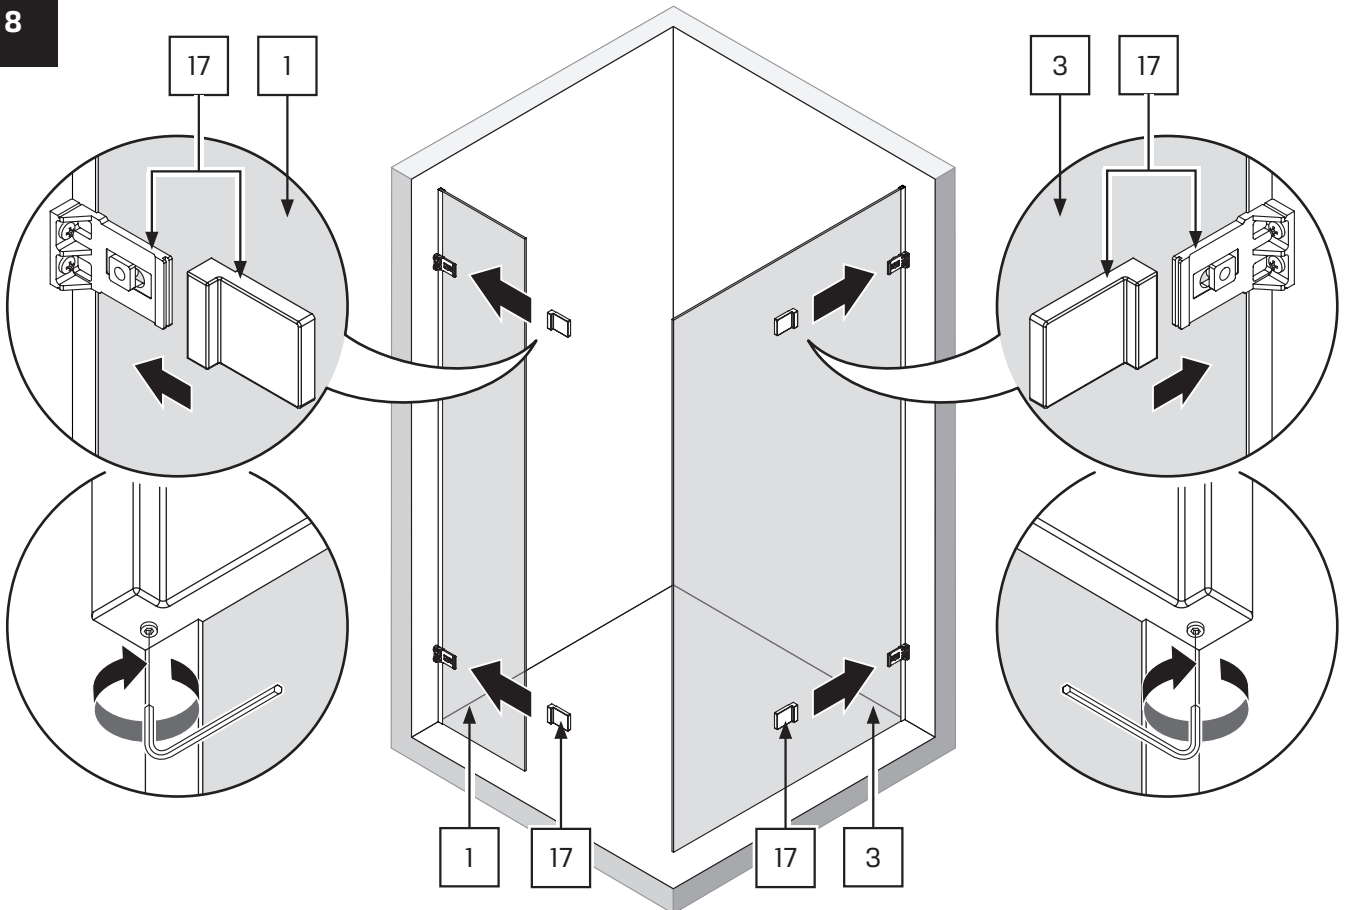

	Wymiary gabarytowe Overall dimensions		Wymiary do osi szyby Dimensions to the pane axis	
	A	B	X1	X2
100x100x200	99,2-100,2	99,2-100,2	97-98	97-98
100x110x200	99,2-100,2	109,2-110,2	97-98	107-108
100x120x200	99,2-100,2	119,2-120,2	97-98	117-118
110x70x200	109,2-110,2	69,2-70,2	107-108	67-68
110x80x200	109,2-110,2	79,2-80,2	107-108	77-78
110x90x200	109,2-110,2	89,2-90,2	107-108	87-88
110x100x200	109,2-110,2	99,2-100,2	107-108	97-98
110x110x200	109,2-110,2	109,2-110,2	107-108	107-108
110x120x200	109,2-110,2	119,2-120,2	107-108	117-118
120x70x200	119,2-120,2	69,2-70,2	117-118	67-68
120x80x200	119,2-120,2	79,2-80,2	117-118	77-78
120x90x200	119,2-120,2	89,2-90,2	117-118	87-88
120x100x200	119,2-120,2	99,2-100,2	117-118	97-98
120x110x200	119,2-120,2	109,2-110,2	117-118	107-108
120x120x200	119,2-120,2	119,2-120,2	117-118	117-118

4.2

4.3

6.2

6.3

7

8

9

9.1