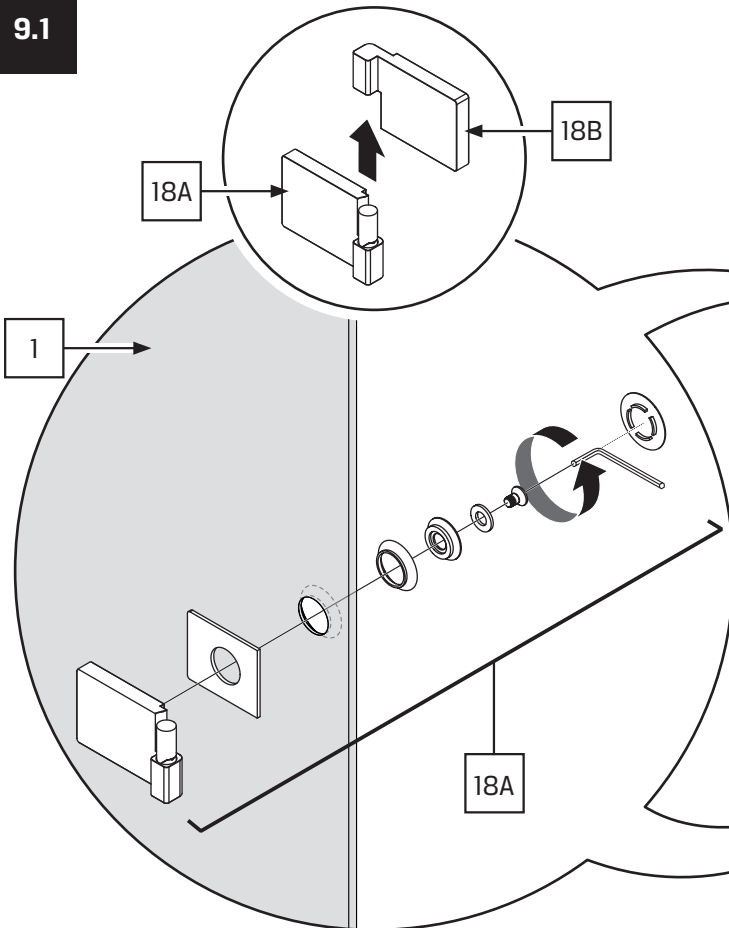

	Wymiary gabarytowe Overall dimensions		Wymiary do osi szyby Dimensions to the pane axis	
	A	B	X1	X2
100x100x200	99,2-100,2	99,2-100,2	97-98	97-98
100x110x200	99,2-100,2	109,2-110,2	97-98	107-108
100x120x200	99,2-100,2	119,2-120,2	97-98	117-118
110x70x200	109,2-110,2	69,2-70,2	107-108	67-68
110x80x200	109,2-110,2	79,2-80,2	107-108	77-78
110x90x200	109,2-110,2	89,2-90,2	107-108	87-88
110x100x200	109,2-110,2	99,2-100,2	107-108	97-98
110x110x200	109,2-110,2	109,2-110,2	107-108	107-108
110x120x200	109,2-110,2	119,2-120,2	107-108	117-118
120x70x200	119,2-120,2	69,2-70,2	117-118	67-68
120x80x200	119,2-120,2	79,2-80,2	117-118	77-78
120x90x200	119,2-120,2	89,2-90,2	117-118	87-88
120x100x200	119,2-120,2	99,2-100,2	117-118	97-98
120x110x200	119,2-120,2	109,2-110,2	117-118	107-108
120x120x200	119,2-120,2	119,2-120,2	117-118	117-118

4.2

4.3

6.2

6.3

7

8

9

9.1