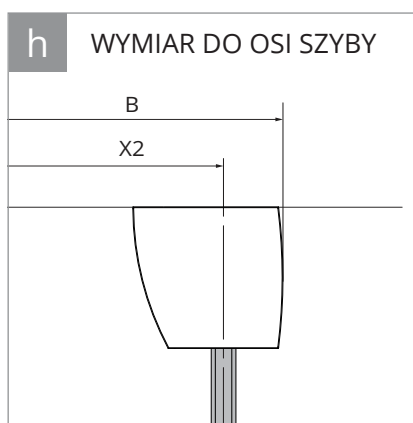

KABINA PIĘCIOKĄTNA

KABINA PIĘCIOKĄTNA ASYMETRYCZNA

TABELA ROZMIARÓW:

CHROME

SYMBOL	DRZWI	WYMIAR	SZKŁO	A	B	C	W	H	X1*	X2*	
K-0661	2	80x80x195	czyste 6mm	77,5-79	77,5-79	32	62	195	76,2-77,7	76,2-77,7	
K-0662	2	90x90x195	czyste 6mm	87,5-89	87,5-89	42	62	195	86,2-87,7	86,2-87,7	
SYMBOL	DRZWI	WYMIAR	SZKŁO	A	B	C	D	W	H	X1*	X2*
K-0663	2	100x80x195	czyste 6mm	97,5-99	77,5-79	52	32	62	195	96,2-97,7	76,2-77,7

* X1, X2 - WYMIAR DO OSI SZYB

BLACK

SYMBOL	DRZWI	WYMIAR	SZKŁO	A	B	C	W	H	X1*	X2*	
K-0669	2	80x80x195	czyste 6mm	77,5-79	77,5-79	32	62	195	76,2-77,7	76,2-77,7	
K-0670	2	90x90x195	czyste 6mm	87,5-89	87,5-89	42	62	195	86,2-87,7	86,2-87,7	
SYMBOL	DRZWI	WYMIAR	SZKŁO	A	B	C	D	W	H	X1*	X2*
K-0671	2	100x80x195	czyste 6mm	97,5-99	77,5-79	52	32	62	195	96,2-97,7	76,2-77,7

* X1, X2 - WYMIAR DO OSI SZYB