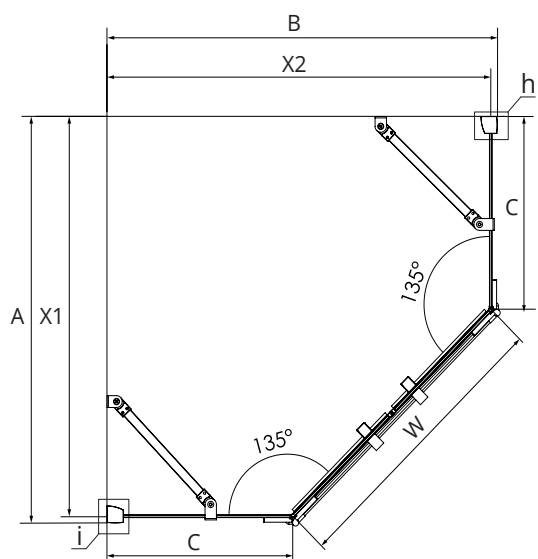

KABINA PIĘCIOKĄTNA

KABINA PIĘCIOKĄTNA ASYMETRYCZNA

TABELA ROZMIARÓW:

CHROME

SYMBOL	DRZWI	WYMIAR	SZKŁO	A	B	C	W	H	X1*	X2*	
K-0661	2	80x80x195	czyste 6mm	77,5-79	77,5-79	32	62	195	76,2-77,7	76,2-77,7	
K-0662	2	90x90x195	czyste 6mm	87,5-89	87,5-89	42	62	195	86,2-87,7	86,2-87,7	
SYMBOL	DRZWI	WYMIAR	SZKŁO	A	B	C	D	W	H	X1*	X2*
K-0663	2	100x80x195	czyste 6mm	97,5-99	77,5-79	52	32	62	195	96,2-97,7	76,2-77,7

* X1, X2 - WYMIAR DO OSI SZYB

BLACK

SYMBOL	DRZWI	WYMIAR	SZKŁO	A	B	C	W	H	X1*	X2*	
K-0669	2	80x80x195	czyste 6mm	77,5-79	77,5-79	32	62	195	76,2-77,7	76,2-77,7	
K-0670	2	90x90x195	czyste 6mm	87,5-89	87,5-89	42	62	195	86,2-87,7	86,2-87,7	
SYMBOL	DRZWI	WYMIAR	SZKŁO	A	B	C	D	W	H	X1*	X2*
K-0671	2	100x80x195	czyste 6mm	97,5-99	77,5-79	52	32	62	195	96,2-97,7	76,2-77,7

* X1, X2 - WYMIAR DO OSI SZYB