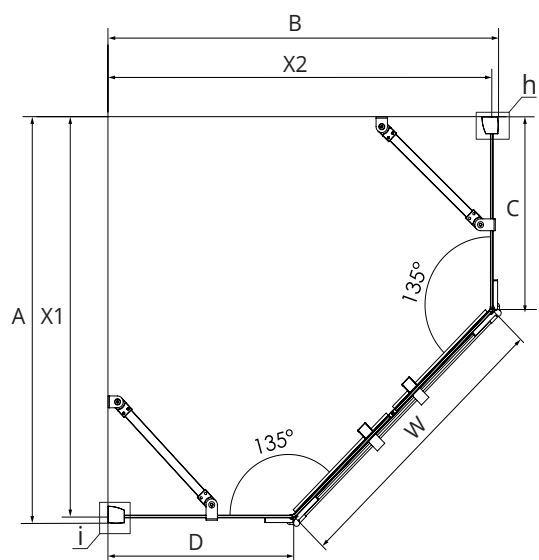

KABINA PIĘCIOKĄTNA

KABINA PIĘCIOKĄTNA ASYMETRYCZNA

TABELA ROZMIARÓW:

CHROME

SYMBOL	DRZWI	WYMIAR	SZKŁO	A	B	C	W	H	X1*	X2*	
K-0661	2	80x80x195	czyste 6mm	77,5-79	77,5-79	32	62	195	76,2-77,7	76,2-77,7	
K-0662	2	90x90x195	czyste 6mm	87,5-89	87,5-89	42	62	195	86,2-87,7	86,2-87,7	
SYMBOL	DRZWI	WYMIAR	SZKŁO	A	B	C	D	W	H	X1*	X2*
K-0663	2	100x80x195	czyste 6mm	97,5-99	77,5-79	52	32	62	195	96,2-97,7	76,2-77,7

* X1, X2 - WYMIAR DO OSI SZYB

BLACK

SYMBOL	DRZWI	WYMIAR	SZKŁO	A	B	C	W	H	X1*	X2*	
K-0669	2	80x80x195	czyste 6mm	77,5-79	77,5-79	32	62	195	76,2-77,7	76,2-77,7	
K-0670	2	90x90x195	czyste 6mm	87,5-89	87,5-89	42	62	195	86,2-87,7	86,2-87,7	
SYMBOL	DRZWI	WYMIAR	SZKŁO	A	B	C	D	W	H	X1*	X2*
K-0671	2	100x80x195	czyste 6mm	97,5-99	77,5-79	52	32	62	195	96,2-97,7	76,2-77,7

* X1, X2 - WYMIAR DO OSI SZYB