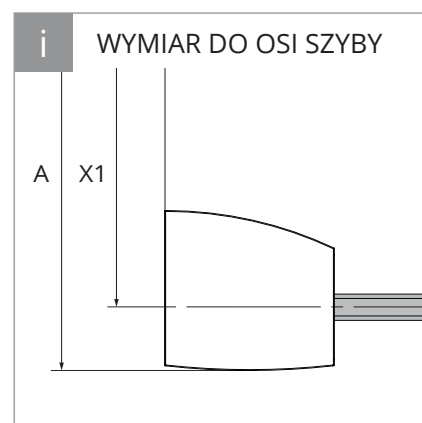

KABINA PIĘCIOKĄTNA

KABINA PIĘCIOKĄTNA ASYMETRYCZNA

TABELA ROZMIARÓW:

CHROME

SYMBOL	DRZWI	WYMIAR	SZKŁO	A	B	C	W	H	X1*	X2*	
K-0661	2	80x80x195	czyste 6mm	77,5-79	77,5-79	32	62	195	76,2-77,7	76,2-77,7	
K-0662	2	90x90x195	czyste 6mm	87,5-89	87,5-89	42	62	195	86,2-87,7	86,2-87,7	
SYMBOL	DRZWI	WYMIAR	SZKŁO	A	B	C	D	W	H	X1*	X2*
K-0663	2	100x80x195	czyste 6mm	97,5-99	77,5-79	52	32	62	195	96,2-97,7	76,2-77,7

* X1, X2 - WYMIAR DO OSI SZYB

BLACK

SYMBOL	DRZWI	WYMIAR	SZKŁO	A	B	C	W	H	X1*	X2*	
K-0669	2	80x80x195	czyste 6mm	77,5-79	77,5-79	32	62	195	76,2-77,7	76,2-77,7	
K-0670	2	90x90x195	czyste 6mm	87,5-89	87,5-89	42	62	195	86,2-87,7	86,2-87,7	
SYMBOL	DRZWI	WYMIAR	SZKŁO	A	B	C	D	W	H	X1*	X2*
K-0671	2	100x80x195	czyste 6mm	97,5-99	77,5-79	52	32	62	195	96,2-97,7	76,2-77,7

* X1, X2 - WYMIAR DO OSI SZYB