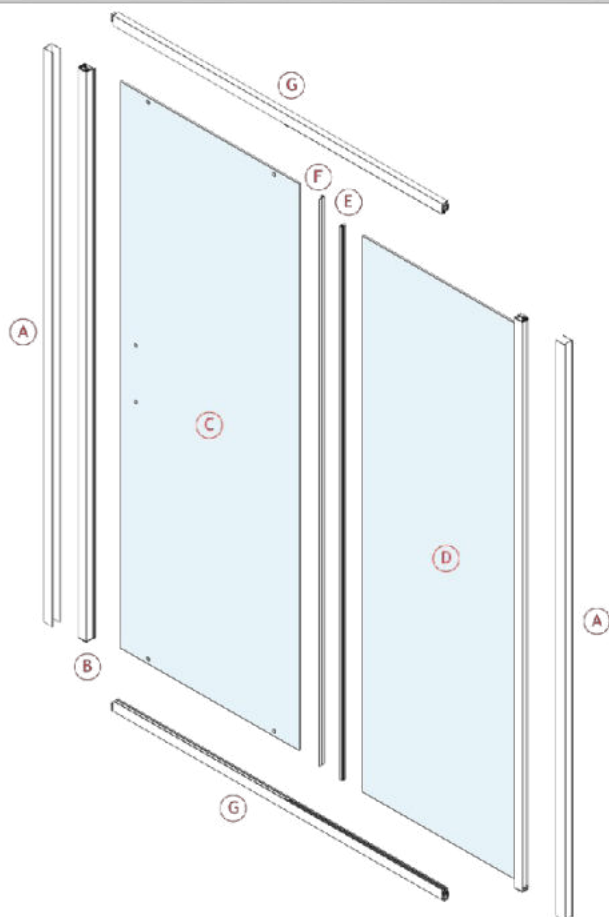

## INSTRUKCJA MONTAŻU DRZWI PRYSZNICOWYCH NEW CORRINA

Przed przystąpieniem do montażu przeczytaj uważnie instrukcję oraz sprawdź zestaw pod kątem kompletności i ewentualnych uszkodzeń. W razie problemów prosimy skontaktować się ze sprzedawcą.

Element		Ilość
(H)		1 x
(I)		6 x
(J)		6 x
(K)		1L+1R x
(L)		2 x
(M)		1 x
(N)		2 x
(O)		2 x

part list