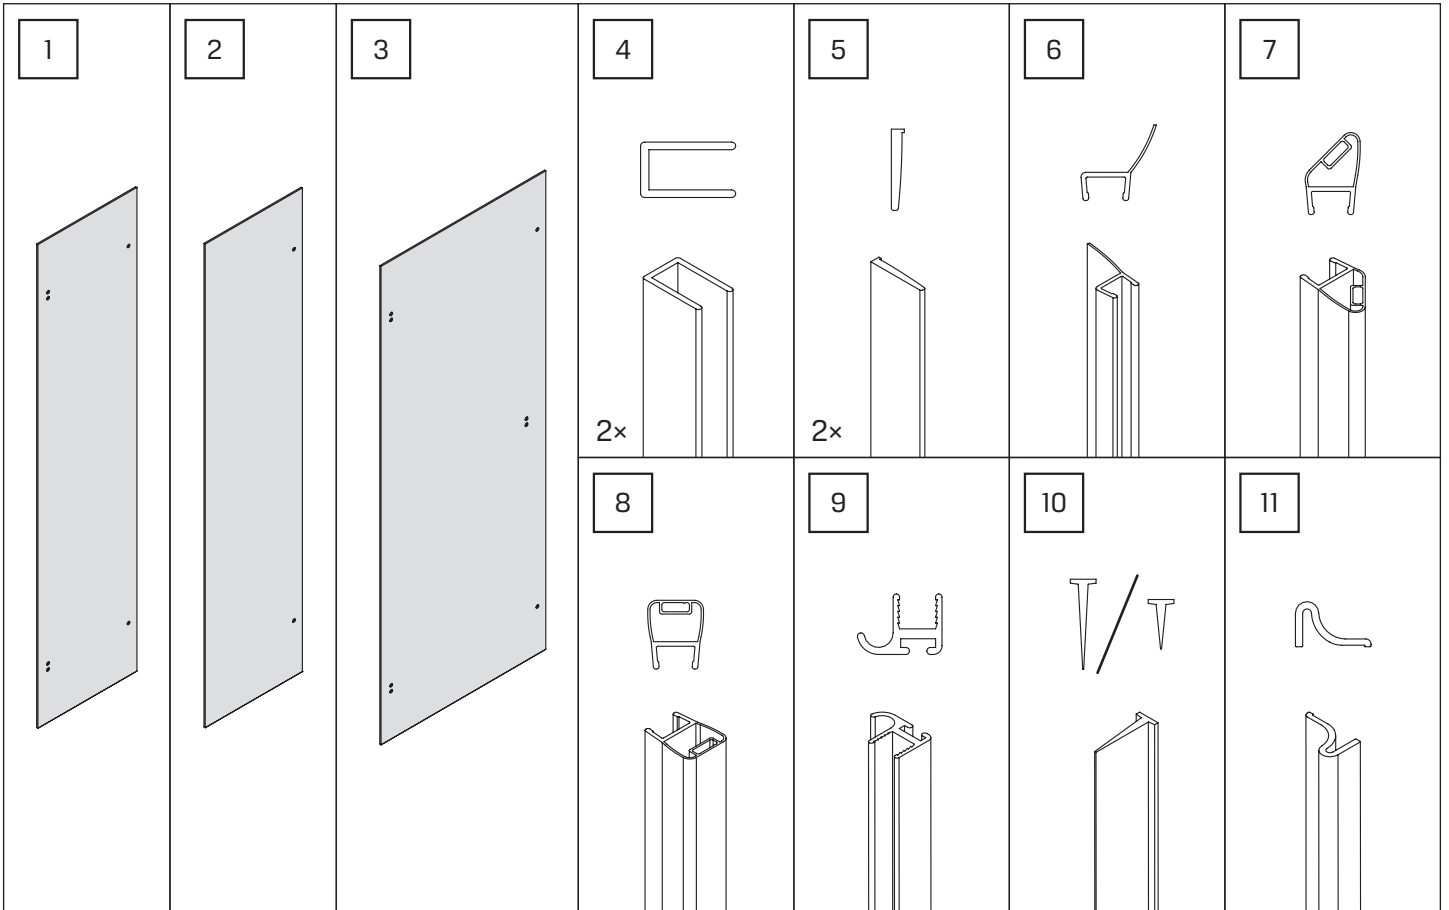

**TABELA NIE DOTYCZY KABIN NA WYMIAR!  
THE TABLE DOES NOT INCLUDE CUSTOM-MADE ENCLOSURES!**

Gabaryty kabin **na wymiar** znajdują się na rysunku w zamówieniu.  
Dimensions of the **custom-made** cabin are in the product order.

WYMIAR	A	B	H
80x70x200	79,7-80,7	69,7-70,7	200
80x80x200	79,7-80,7	79,7-80,7	200
80x90x200	79,7-80,7	89,7-90,7	200
80x100x200	79,7-80,7	99,7-100,7	200
80x110x200	79,7-80,7	109,7-110,7	200
80x120x200	79,7-80,7	119,7-120,7	200
90x70x200	89,7-90,7	69,7-70,7	200
90x80x200	89,7-90,7	79,7-80,7	200
90x90x200	89,7-90,7	89,7-90,7	200
90x100x200	89,7-90,7	99,7-100,7	200
90x110x200	89,7-90,7	109,7-110,7	200
90x120x200	89,7-90,7	119,7-120,7	200
100x70x200	99,7-100,7	69,7-70,7	200
100x80x200	99,7-100,7	79,7-80,7	200
100x90x200	99,7-100,7	89,7-90,7	200

WYMIAR	A	B	H
100x100x200	99,7-100,7	99,7-100,7	200
100x110x200	99,7-100,7	109,7-110,7	200
100x120x200	99,7-100,7	119,7-120,7	200
110x70x200	109,7-110,7	69,7-70,7	200
110x80x200	109,7-110,7	79,7-80,7	200
110x90x200	109,7-110,7	89,7-90,7	200
110x100x200	109,7-110,7	99,7-100,7	200
110x110x200	109,7-110,7	109,7-110,7	200
110x120x200	109,7-110,7	119,7-120,7	200
120x70x200	119,7-120,7	69,7-70,7	200
120x80x200	119,7-120,7	79,7-80,7	200
120x90x200	119,7-120,7	89,7-90,7	200
120x100x200	119,7-120,7	99,7-100,7	200
120x110x200	119,7-120,7	109,7-110,7	200
120x120x200	119,7-120,7	119,7-120,7	200