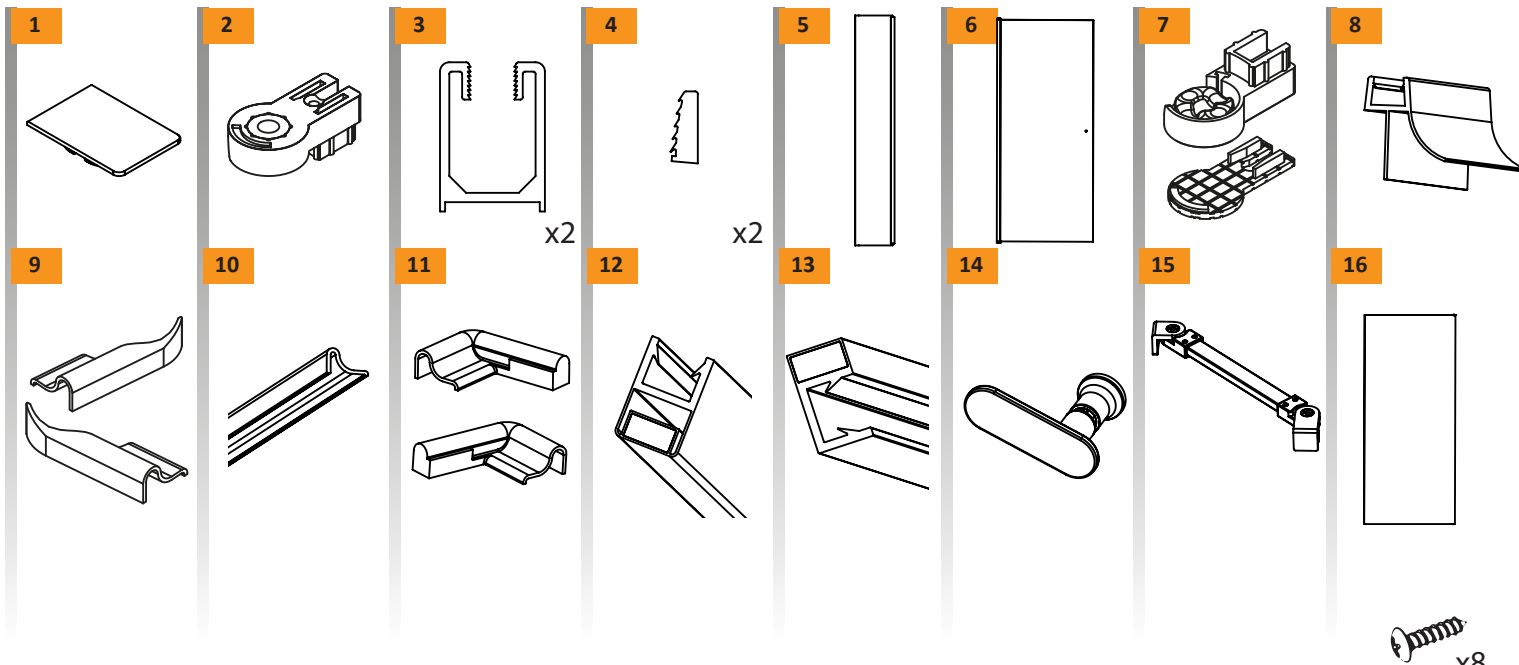

NEW SOLEO COLOR

1

2

TABELA NIE DOTYCZY KABIN NA WYMIAR!
THE TABLE DOES NOT INCLUDE CUSTOM-MADE ENCLOSURES!

Specyfikacja techniczna **Kabin Na Wymiar** znajduje się w potwierdzeniu zamówienia.
The technical specification of the **Custom-Made Cabin** can be found in the order confirmation.

| | Wymiary gabarytowe Overall dimensions | | Wymiary do osi szyby Dimensions to the pane axis | |
|-------------|--|-----------|---|-----------|
| | A | B | X1 | X2 |
| 90x70x195 | 89,2-90,7 | 68,5-70 | 88,2-89,7 | 67,5-69 |
| 90x80x195 | 89,2-90,7 | 78,5-80 | 88,2-89,7 | 77,5-79 |
| 90x90x195 | 89,2-90,7 | 88,5-90 | 88,2-89,7 | 87,5-89 |
| 90x100x195 | 89,2-90,7 | 98,5-100 | 88,2-89,7 | 97,5-99 |
| 90x110x195 | 89,2-90,7 | 108,5-110 | 88,2-89,7 | 107,5-109 |
| 90x120x195 | 89,2-90,7 | 118,5-120 | 88,2-89,7 | 117,5-119 |
| 100x70x195 | 99,2-100,7 | 68,5-70 | 98,2-99,7 | 67,5-69 |
| 100x80x195 | 99,2-100,7 | 78,5-80 | 98,2-99,7 | 77,5-79 |
| 100x90x195 | 99,2-100,7 | 88,5-90 | 98,2-99,7 | 87,5-89 |
| 100x100x195 | 99,2-100,7 | 98,5-100 | 98,2-99,7 | 97,5-99 |
| 100x110x195 | 99,2-100,7 | 108,5-110 | 98,2-99,7 | 107,5-109 |
| 100x120x195 | 99,2-100,7 | 118,5-120 | 98,2-99,7 | 117,5-119 |