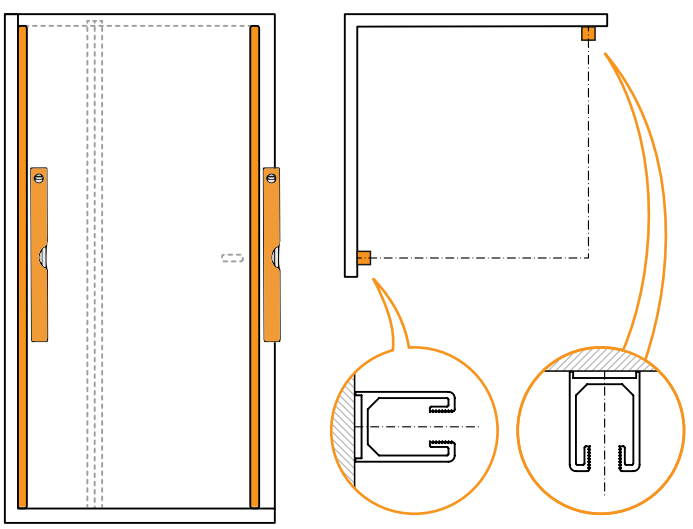

NEW SOLEO COLOR

1

2

TABELA NIE DOTYCZY KABIN NA WYMIAR!
THE TABLE DOES NOT INCLUDE CUSTOM-MADE ENCLOSURES!

Specyfikacja techniczna **Kabin Na Wymiar** znajduje się w potwierdzeniu zamówienia.
The technical specification of the **Custom-Made Cabin** can be found in the order confirmation.

| | Wymiary gabarytowe Overall dimensions | | Wymiary do osi szyby Dimensions to the pane axis | |
|-------------|--|-----------|---|-----------|
| | A | B | X1 | X2 |
| 90x70x195 | 89,2-90,7 | 68,5-70 | 88,2-89,7 | 67,5-69 |
| 90x80x195 | 89,2-90,7 | 78,5-80 | 88,2-89,7 | 77,5-79 |
| 90x90x195 | 89,2-90,7 | 88,5-90 | 88,2-89,7 | 87,5-89 |
| 90x100x195 | 89,2-90,7 | 98,5-100 | 88,2-89,7 | 97,5-99 |
| 90x110x195 | 89,2-90,7 | 108,5-110 | 88,2-89,7 | 107,5-109 |
| 90x120x195 | 89,2-90,7 | 118,5-120 | 88,2-89,7 | 117,5-119 |
| 100x70x195 | 99,2-100,7 | 68,5-70 | 98,2-99,7 | 67,5-69 |
| 100x80x195 | 99,2-100,7 | 78,5-80 | 98,2-99,7 | 77,5-79 |
| 100x90x195 | 99,2-100,7 | 88,5-90 | 98,2-99,7 | 87,5-89 |
| 100x100x195 | 99,2-100,7 | 98,5-100 | 98,2-99,7 | 97,5-99 |
| 100x110x195 | 99,2-100,7 | 108,5-110 | 98,2-99,7 | 107,5-109 |
| 100x120x195 | 99,2-100,7 | 118,5-120 | 98,2-99,7 | 117,5-119 |