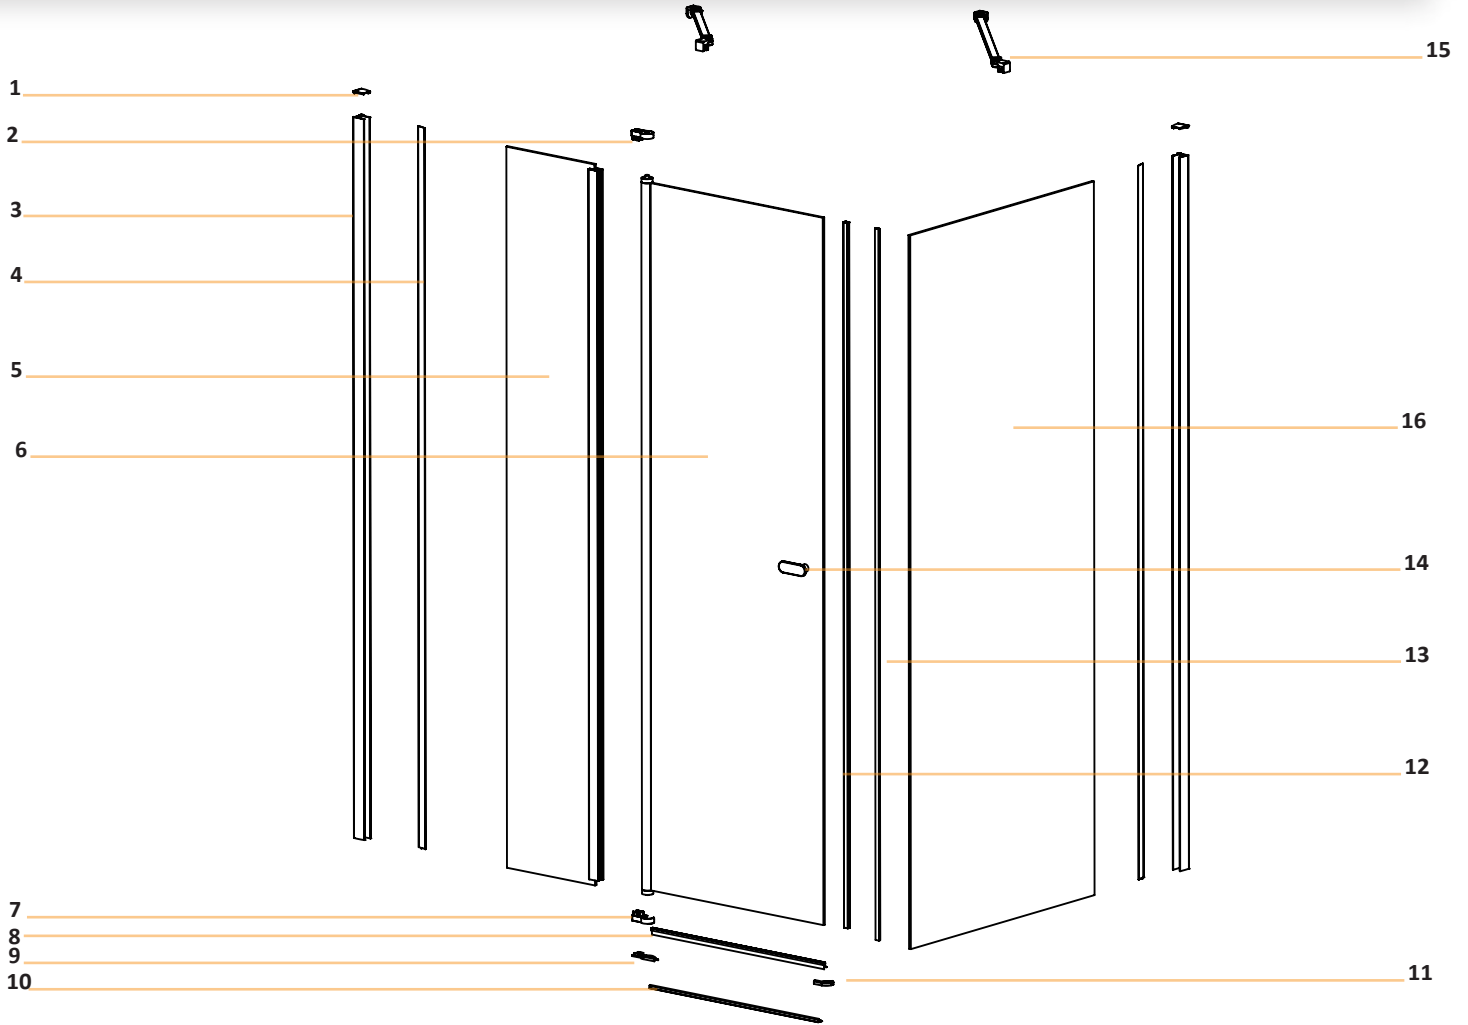

NEW SOLEO COLOR